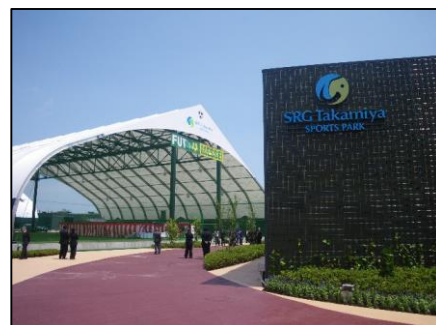

## 【教育・文化・スポーツ等施設】

【仙台市立台原中学校】  
□場所：宮城県仙台市  
□竣工年：2003/3

【仙台第三高校屋内運動場】  
□場所：宮城県仙台市  
□竣工年：2009/1

【松ヶ浜小学校屋内運動場】  
□場所：宮城県七ヶ浜町  
□竣工年：2010/3

【新田東すいせん保育所】  
□場所：宮城県仙台市  
□竣工年：2011/3

【認定こども園のぞみ】  
□場所：岩手県盛岡市  
□竣工年：2011/4

【KHB東日本ぐりりスポーツパークあすと長町】  
□場所：宮城県仙台市  
□竣工年：2011/5

【宮城県消防学校】  
□場所：宮城県仙台市  
□竣工年：2011/8

【ゼビオアリーナ仙台】  
□場所：宮城県仙台市  
□竣工年：2012/9

【鏡石町立第一小学校】  
□場所：福島県鏡石町  
□竣工年：2014/1

【万石浦小学校屋内運動場】  
□場所：宮城県石巻市  
□竣工年：2014/5